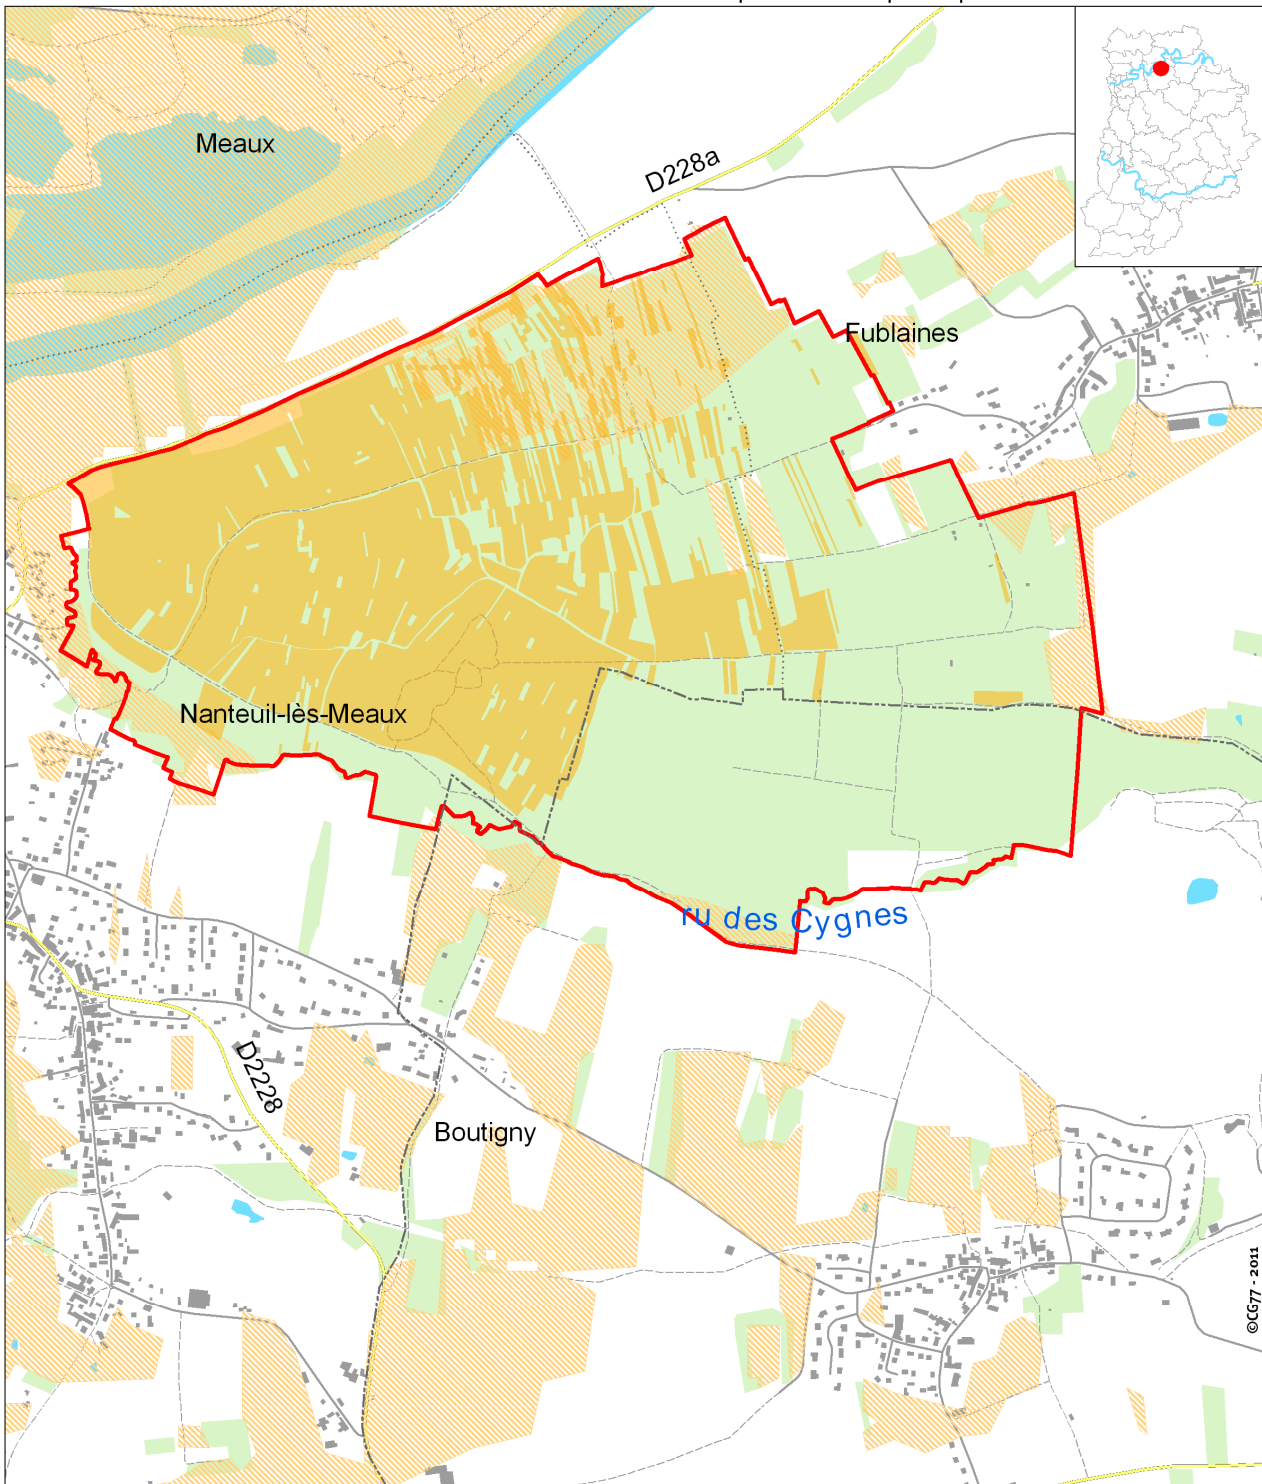

Communes de : Nanteuil-lès-Meaux, Fublaines et Boutigny

ESPACE NATUREL SENSIBLE

Le bois le Comte

Plan de situation et de délimitation du périmètre de préemption

0 100 200 300 Mètres

	Propriété départementale ENS		Limite cantonale
	Zone de préemption ENS		Limite communale
	Zones potentielles ENS		Chemins